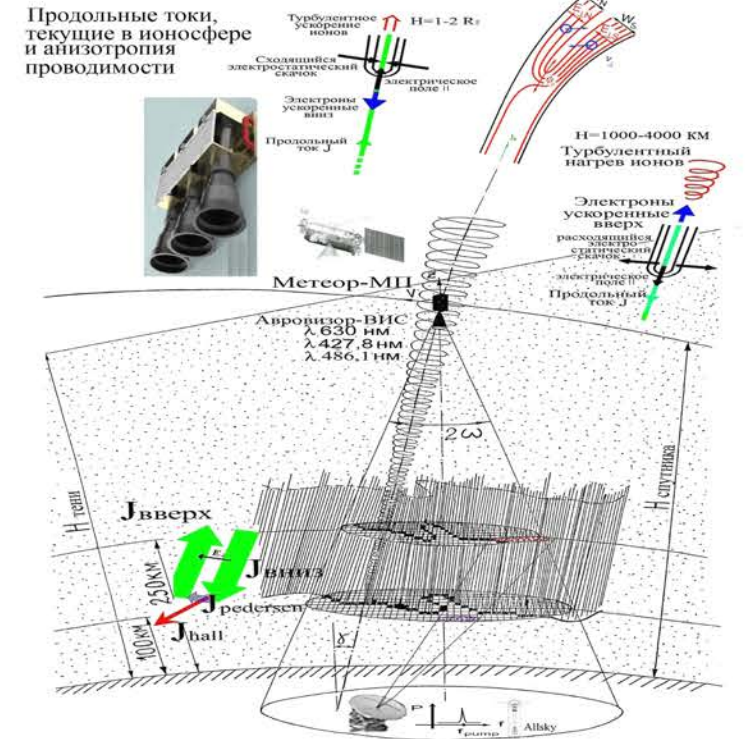

# ИКИ РАН - 50 (Лаборатория полярных сияний - 48)

Светлой памяти Ю.И.Гальперина посвящается

Рисунок Ю.Романенко полярного сияния в южном авроральном овале при наблюдениях в иллюминатор с ОС Салют-6 (из бортового журнала)

(в соответствии с методикой таймирования суббурь и визуальных наблюдений полярных сияний с орбитальных станций)

ПЕРСПЕКТИВНЫЙ ЭКСПЕРИМЕНТ  
Условия наблюдений авроральных структур с помощью имажера Авроризор-ВИС с орбиты КА Метеор-МП

Одновременные наблюдения конечной стадии суббури над островом Врангеля с КА Орел-3 и КА ИК-Б-1300 26.02.1982

Пример фотометрических измерений красной кислородной линии с орбиты ОС МИР в 1987 г.

КА ИК-Болгария-1300