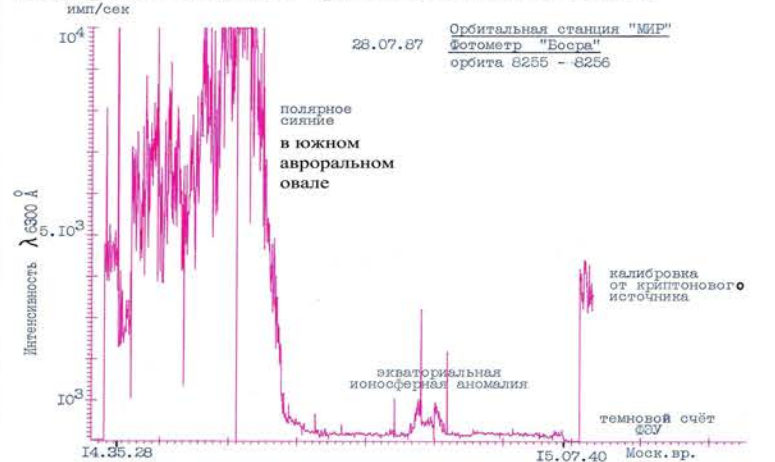

(в соответствии с методикой таймирования суббурь и визуальных наблюдений полярных сияний с орбитальных станций)

ПЕРСПЕКТИВНЫЙ ЭКСПЕРИМЕНТ  
Условия наблюдений авроральных структур с помощью имажера Авроризор-ВИС с орбиты КА Метеор-МП

Одновременные наблюдения конечной стадии суббури над островом Врангеля с КА Орел-3 и КА ИК-Б-1300 26.02.1982

Пример фотометрических измерений красной кислородной линии с орбиты ОС МИР в 1987 г.

КА ИК-Болгария-1300