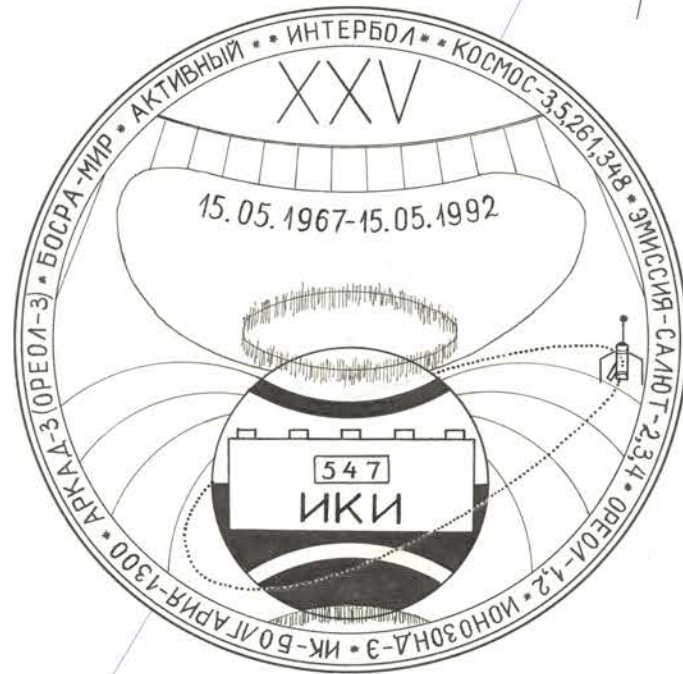

КА Орел-3 (проект Аркад-3)