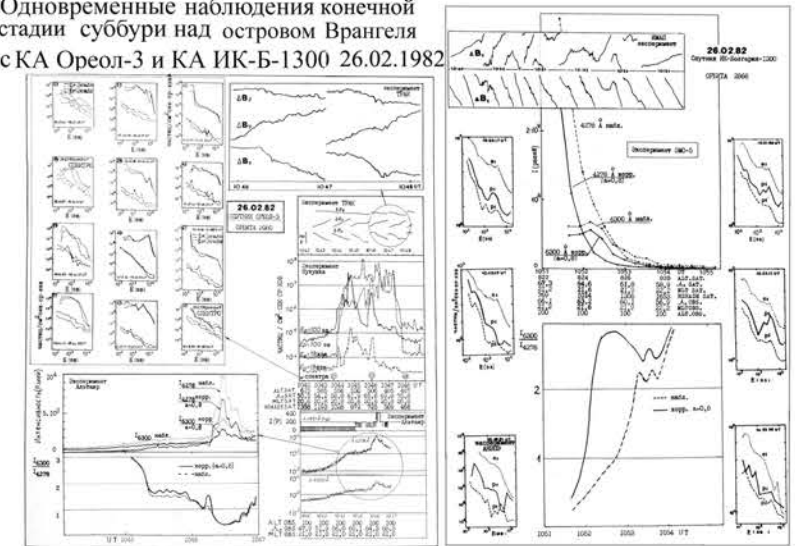

(в соответствии с методикой таймирования суббурь и визуальных наблюдений полярных сияний с орбитальных станций)

ПЕРСПЕКТИВНЫЙ ЭКСПЕРИМЕНТ  
Условия наблюдений авроральных структур с помощью имажера Авроризор-ВИС с орбиты КА Метеор-МП

Одновременные наблюдения конечной стадии суббури над островом Врангеля с КА Орел-3 и КА ИК-Б-1300 26.02.1982

Пример фотометрических измерений красной кислородной линии с орбиты ОС МИР в 1987 г.

КА ИК-Болгария-1300