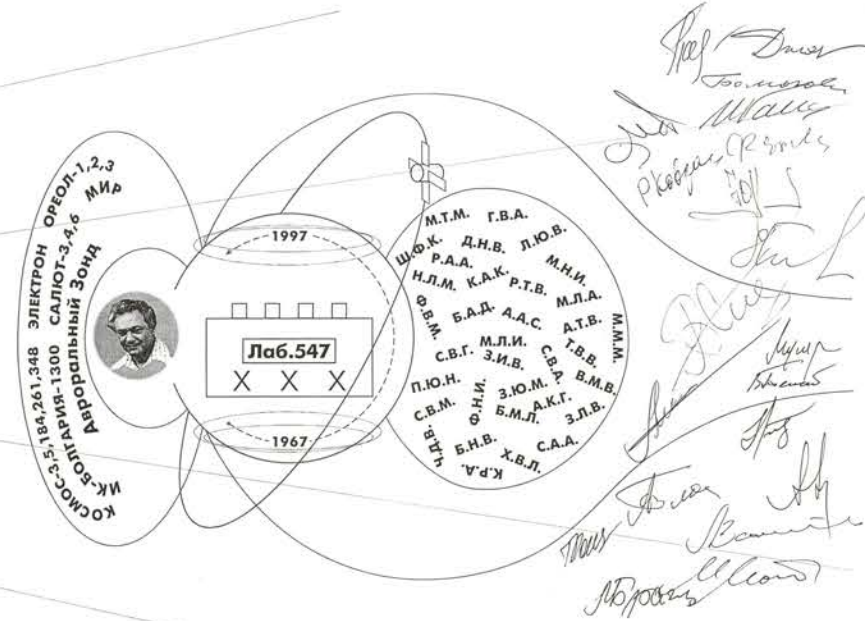

(в соответствии с методикой таймирования суббурь и визуальных наблюдений полярных сияний с орбитальных станций)

ПЕРСПЕКТИВНЫЙ ЭКСПЕРИМЕНТ  
Условия наблюдений авроральных структур с помощью имажера Авроризор-ВИС с орбиты КА Метеор-МП

Одновременные наблюдения конечной стадии суббури над островом Врангеля с КА Орел-3 и КА ИК-Б-1300 26.02.1982

Пример фотометрических измерений красной кислородной линии с орбиты ОС МИР в 1987 г.

КА ИК-Болгария-1300